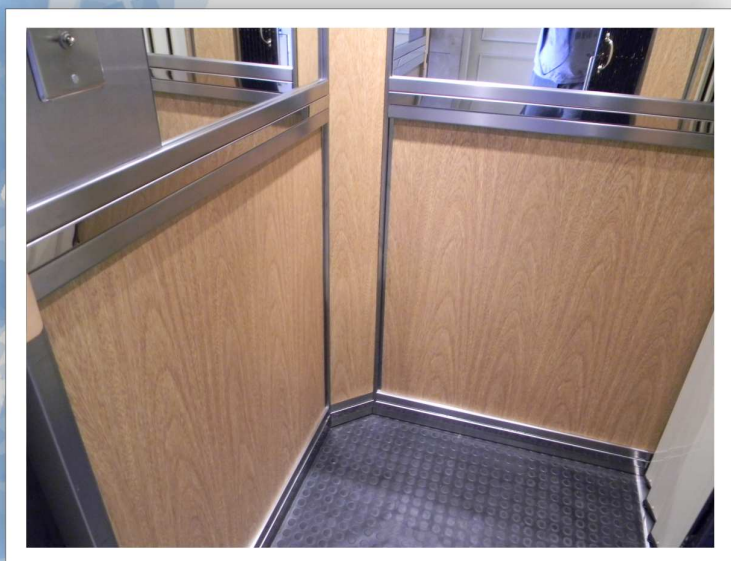

Ascensores Gerhardt

**Modelo
Hamburgo**

Ascensores Gerhardt brinda modernizaciones de cabinas altamente adaptables a todo tipo de obras, ya que al ser realizadas por arquitectos, aportan soluciones a sus necesidades y gustos, logrando su satisfacción con excelentes acabados.

Los revestimientos de laminado plástico brindan una mayor posibilidad de personalización gracias a los variados colores y texturas símil maderas, granitos, mármoles, etc., elevando en cierta medida la categoría del edificio. No dude en contactarnos para cotizarle la mejor opción en el embellecimiento de su ascensor.