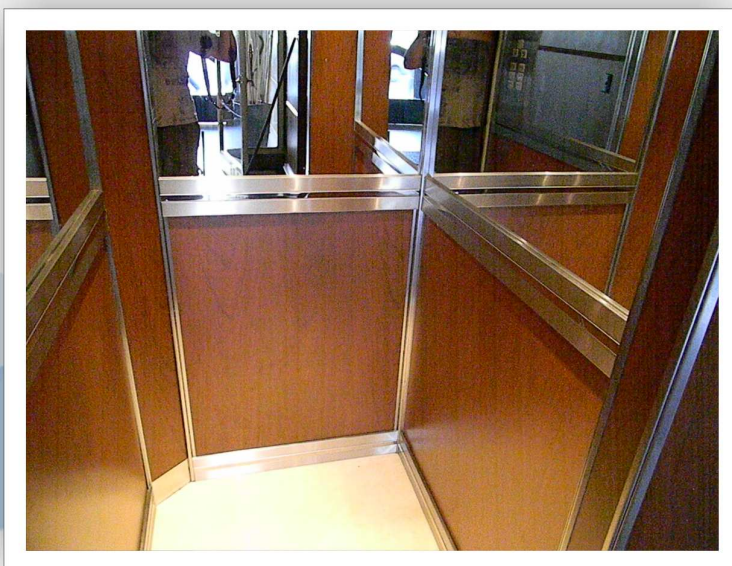

Ascensores Gerhardt

**Modelo
Hamburgo**

Ascensores Gerhardt brinda modernizaciones de cabinas altamente adaptables a todo tipo de obras, ya que al ser realizadas por arquitectos, aportan soluciones a sus necesidades y gustos, logrando su satisfacción con excelentes acabados.

Los revestimientos de laminado plástico brindan una mayor posibilidad de personalización gracias a los variados colores y texturas símil maderas, granitos, mármoles, etc., elevando en cierta medida la categoría del edificio. No dude en contactarnos para cotizarle la mejor opción en el embellecimiento de su ascensor.