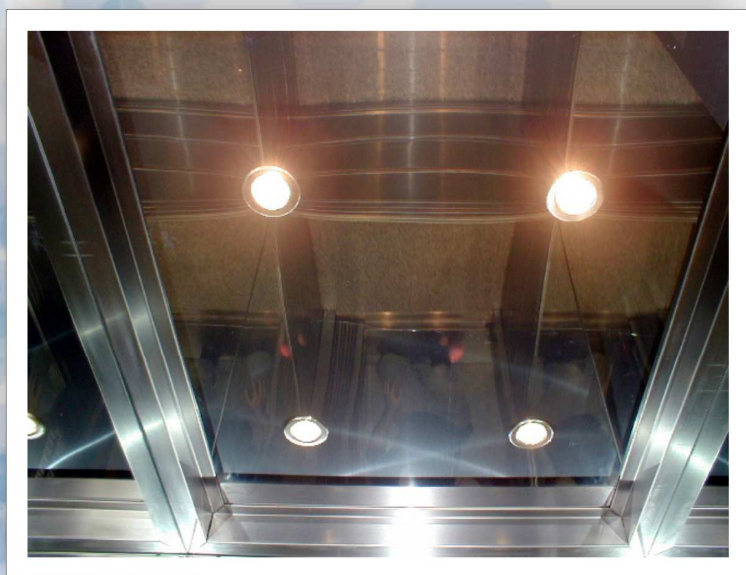

Ascensores Gerhardt

**Modelo
Zurich**

Ascensores Gerhardt brinda modernizaciones de cabinas altamente adaptables a todo tipo de obras, ya que al ser realizadas por arquitectos, aportan soluciones a sus necesidades y gustos, logrando su satisfacción con excelentes acabados.

Los revestimientos de inoxidable confieren a las cabinas una elegancia única, elevando en cierta medida la categoría del edificio. No dude en contactarnos para cotizarle la mejor opción en el embellecimiento de su ascensor.