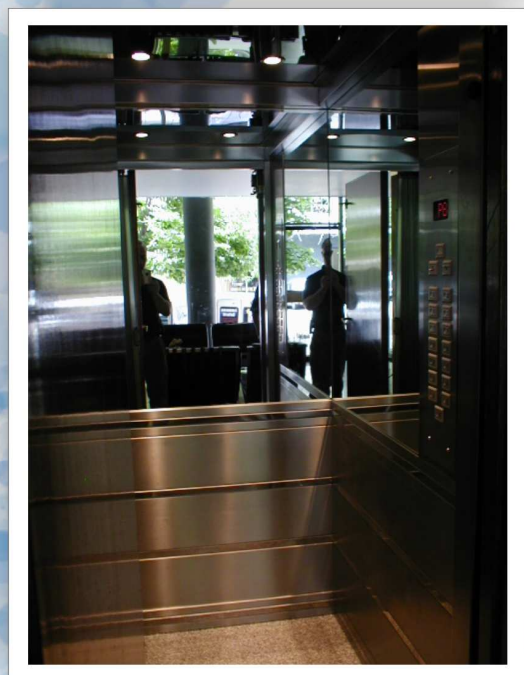

Ascensores Gerhardt

**Modelo
Zurich**

Ascensores Gerhardt brinda modernizaciones de cabinas altamente adaptables a todo tipo de obras, ya que al ser realizadas por arquitectos, aportan soluciones a sus necesidades y gustos, logrando su satisfacción con excelentes acabados.

Los revestimientos de inoxidable confieren a las cabinas una elegancia única, elevando en cierta medida la categoría del edificio. No dude en contactarnos para cotizarle la mejor opción en el embellecimiento de su ascensor.