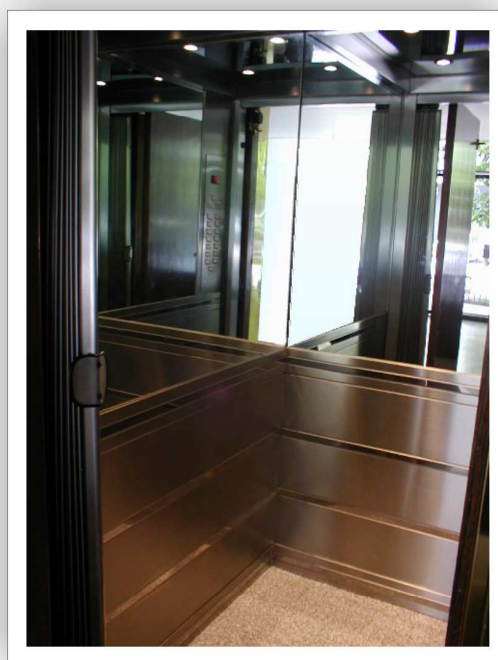

Ascensores Gerhardt

**Modelo
Zurich**

Ascensores Gerhardt brinda modernizaciones de cabinas altamente adaptables a todo tipo de obras, ya que al ser realizadas por arquitectos, aportan soluciones a sus necesidades y gustos, logrando su satisfacción con excelentes acabados.

Los revestimientos de inoxidable confieren a las cabinas una elegancia única, elevando en cierta medida la categoría del edificio. No dude en contactarnos para cotizarle la mejor opción en el embellecimiento de su ascensor.